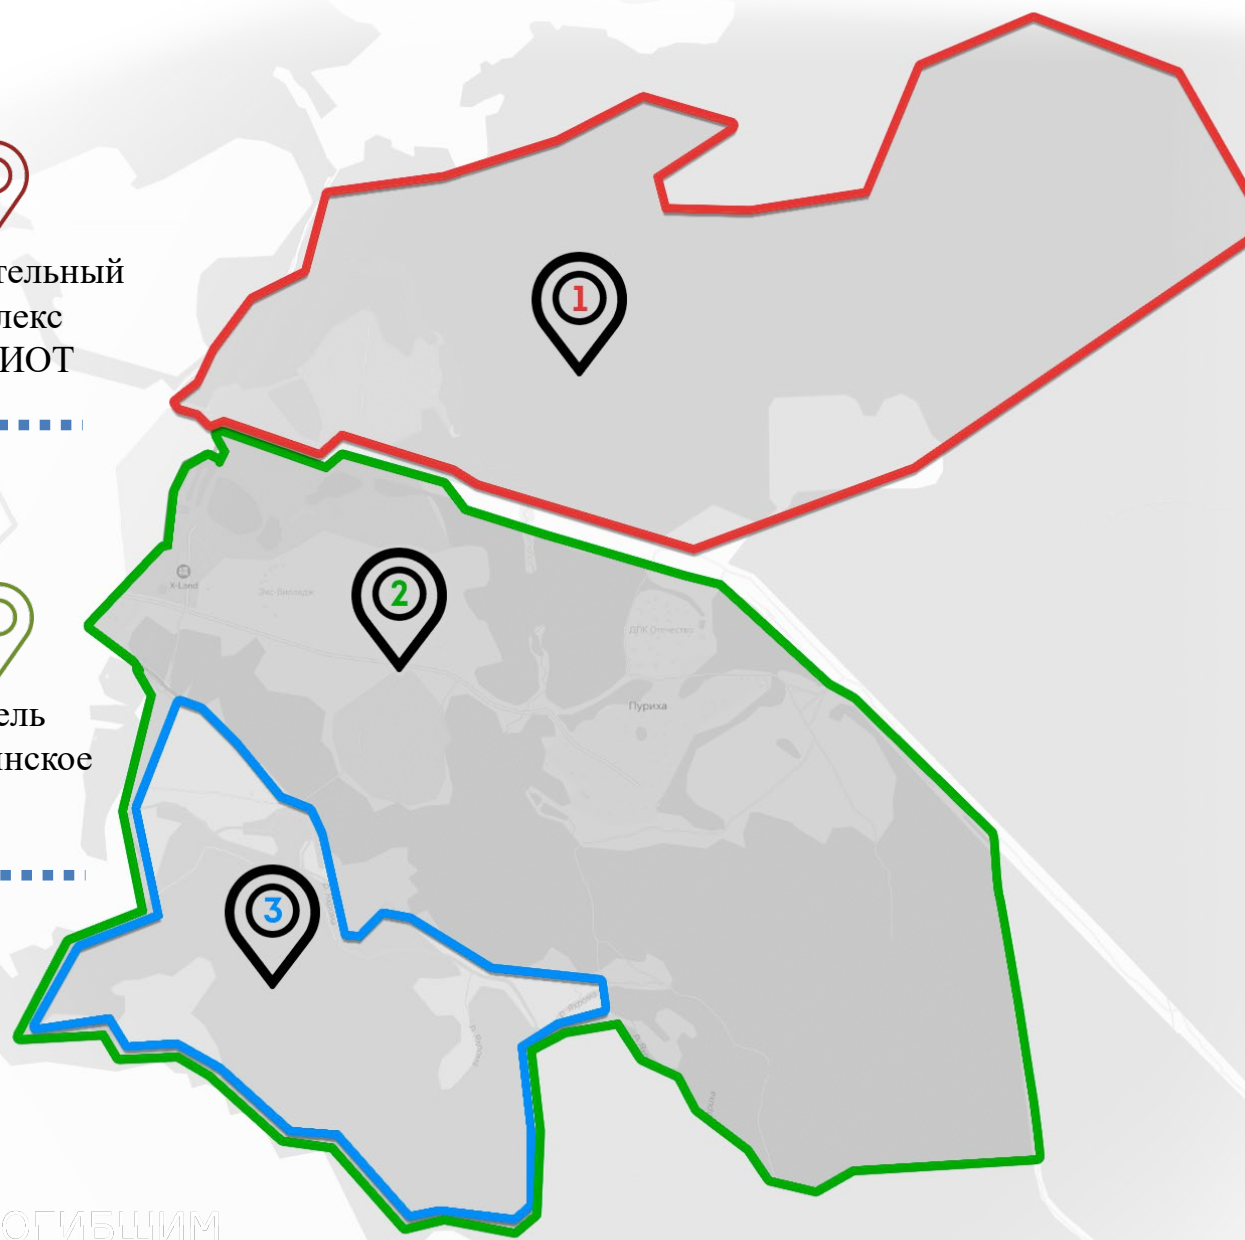

Варианты предлагаемых маршрутов

Маршрут № 1

«Спортивно-развлекательный»

10 км

Точки притяжения

Центр активного отдыха X-LAND

Квест «Форт Боярд»

Мини Зоопарк

Развлекательный комплекс ПАТРИОТ

Маршрут № 2

«Эко-маршрут»

11 км

Точки притяжения

Центр активного отдыха X-LAND

Усадьба Пуриха

Родник в Вышгороде (Баран гора)

Купель с. Ильинское

Маршрут № 3

«Семейный»

6,7 км

Точки притяжения

Центр активного отдыха X-LAND

Родник в Вышгороде (Баран гора)

Купель с. Ильинское

ПАМЯТНИК ПОГИБШИМ
ЛЕТЧИКАМ В ГОДЫ ВОВ